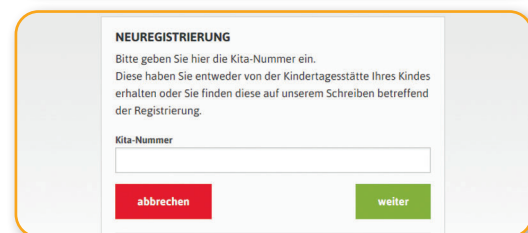

1. **1. Registrieren**
2. **2. E-Mail bestätigen**
3. **3. Geld überweisen**
4. **4. Essen bestellen**

Kostenlose Smartphone-App:

kitafino GmbH

Allersberger Str. 185/O • 90461 Nürnberg • kontakt@kitafino.de
www.kitafino.de